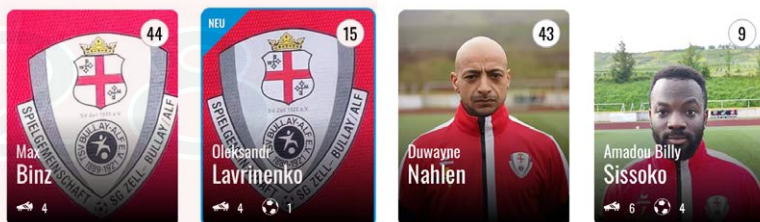

2

Kreisliga A Staffel 9 Mosel - Kader SG Zell-Bullay/Alf

Trainer

Torwart

Abwehr

Mittelfeld

Angriff

Folgt dem SVL auch bei VT Fansports