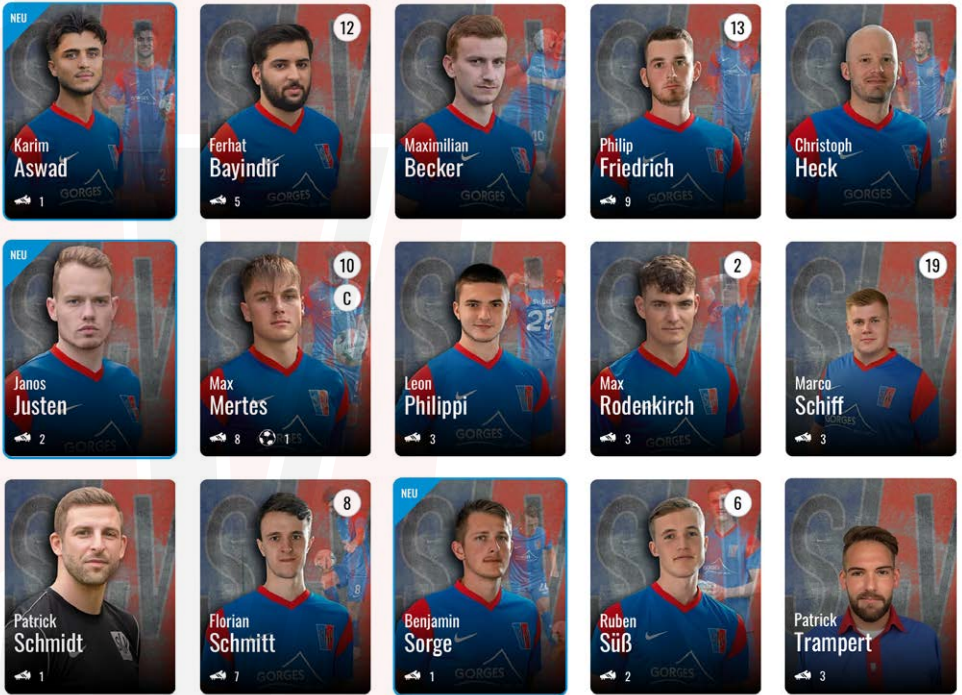

AUTO  **KLAUS**

Kader - Perspektivteam (SV Lützem II)

Trainer

Abwehr

Mittelfeld

Angriff

Torwart

GARTEN & PFLASTERBAU
SHATRI