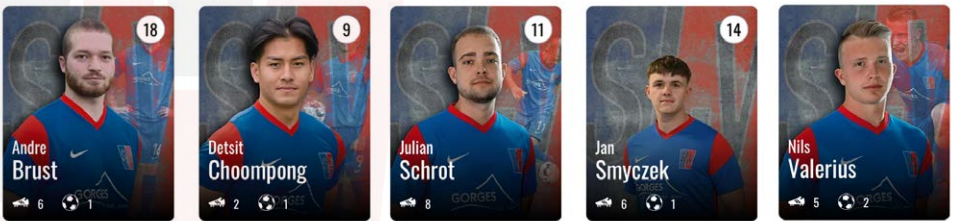

AUTO  **KLAUS**

Kader - Perspektivteam (SV Lützem II)

Trainer

Abwehr

Mittelfeld

Angriff

Torwart

GARTEN & PFLASTERBAU
SHATRI