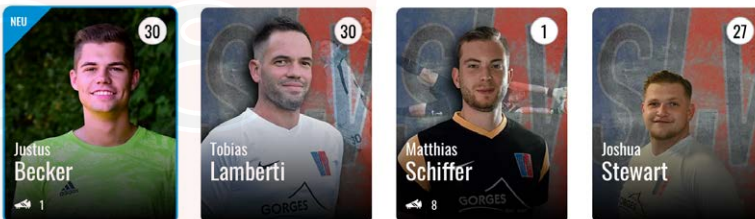

AUTO  **KLAUS**

Kader - Perspektivteam (SV Lützem II)

Trainer

Abwehr

Mittelfeld

Angriff

Torwart

GARTEN & PFLASTERBAU
SHATRI